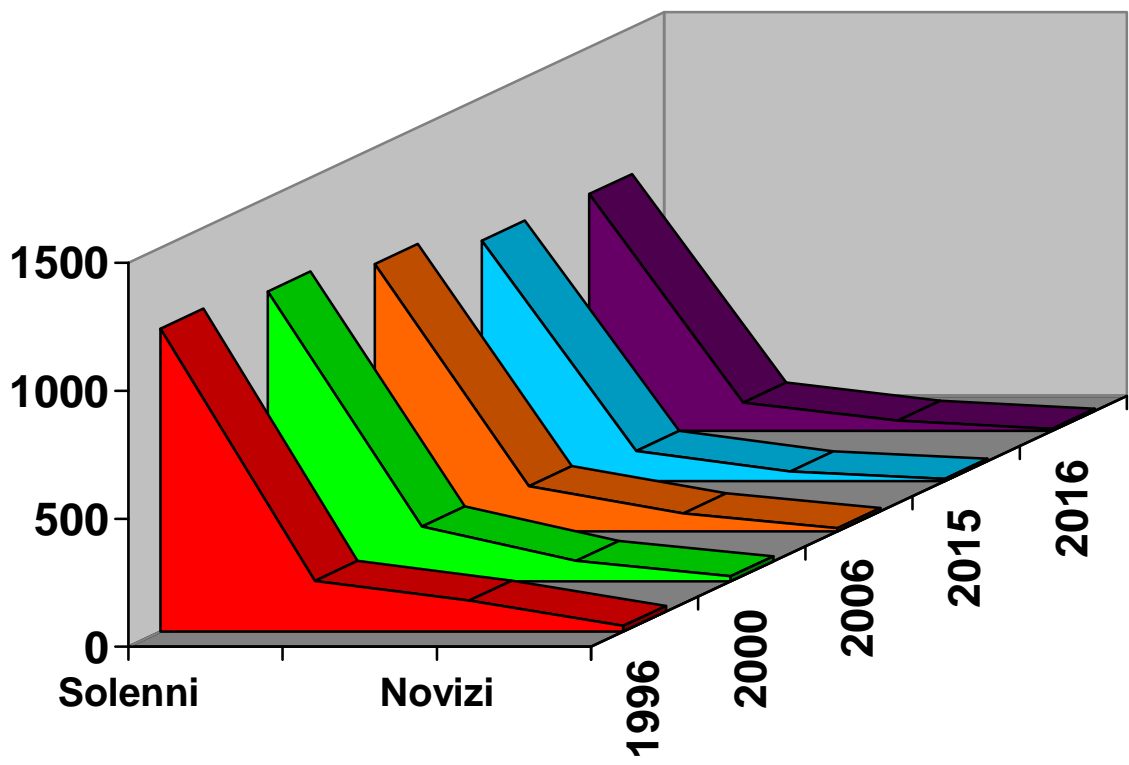

Tra i Confratelli ci sono

119

Sacerdoti:

ROMANA	6	ARAGONESE	13	SUD. MERIDIONALE	8
LOMBARDO-VENETA	8	CASTIGLIANA	9	INDIANA	2
FRANCESE	2	COLOMBIANA	8	COREA	2
AUSTRIACA	3	OCEANIA	2	AFRICA	3
BAVARESE	2	STATI UNITI	2	OCCIDENTALE D'EUROPA	6
ANDALUSA	7	VIETNAM	4	BUON PASTORE	5
POLACCA	13	SUD. SETTENTRIONALE	3		
PORTOGHESE	8	MESSICO E AMERICA C.	3		

ed **1** Vescovo della Provincia Aragonese.

I Confratelli provengono da

51

Nazioni diverse:

ARGENTINA	11	FILIPPINE	15	PANAMA	1
AUSTRALIA	19	FRANCIA	25	PAPUA NUOVA GUINEA	11
AUSTRIA	15	GERMANIA	27	PARAGUAY	1
BENIN	22	GHANA	16	PERÙ	14
BOLIVIA	10	GIAPPONE	4	POLONIA	86
BRASILE	9	INDIA	55	PORTOGALLO	38
CAMERUN	17	INGHILTERRA	14	SENEGAL	12
CANADA	9	IRLANDA	26	SIERRA LEONE	11
CECA, REP.	4	ITALIA	54	SLOVACCA, REP.	7
CILE	10	KENIA	2	SPAGNA	238
CINA	1	LIBERIA	2	TIMOR EST	10
COLOMBIA	38	MADAGASCAR	11	TOGO	34
CONGO	3	MALAWI	10	UNGHERIA	6
COREA	22	MALI	1	USA	27
CROAZIA	5	MESSICO	16	VENEZUELA	7
CUBA	2	MOZAMBICO	4	VIETNAM	92
ECUADOR	2	NUOVA ZELANDA	3	ZAMBIA	6